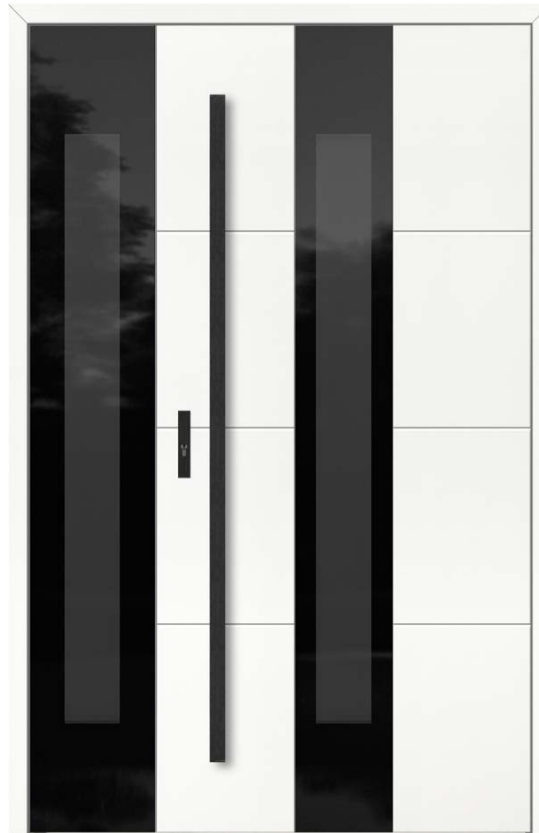

#### TECHNOLOGIA PŁYTOWA

- ▶ przyglowa 78 mm
- ▶ bezprzyglowa 90 mm

#### MODELE JEDNOSTRONNE

- ▶ Gładkie od wewnątrz
- ▶ Szkło ozdobne wyłącznie od strony zewnętrznej

DB 519

— Część nieprzezierna  
szkła dyskretnego

— Część przezierna  
szkła dyskretnego

widok od zewnątrz