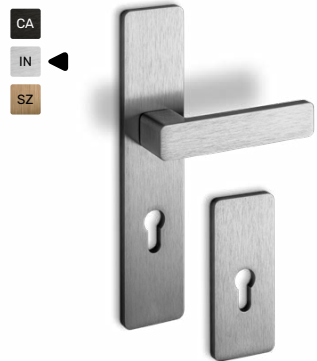

### Klamka **WARSZAWA**

Medos

Klamka +200 zł  
Szyld górny +80 zł

szyld górny