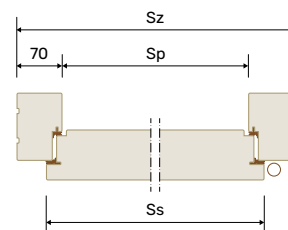

WYMIARY DLA DRZWI JEDNOSKRZYDŁOWYCH [mm]

Szerokość	Wysokość	Sp	Hp	Ss	Hs	Sz	Hz	So	Ho
min	min	500	1790	548	1824	640	1880	680	1900
"80"	standard	800		848		940		980	
"90"	standard	900	2020	948	2054	1040	2110	1080	2130
"100"	standard	1000		1048		1140		1180	
max	max	1100	2420	1148	2454	1240	2510	1280	2530

Sp – szerokość światła przejścia
Hp – wysokość światła przejścia
Ss – szerokość skrzydła
Hs – wysokość skrzydła

Sz – szerokość zewnętrzna ościeżnicy
Hz – wysokość zewnętrzna ościeżnicy
So – szerokość otworu montażowego
Ho – wysokość otworu montażowego