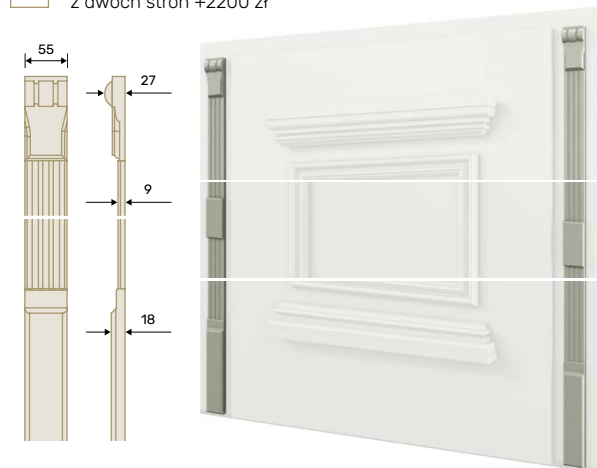

APLIKACJA RETRO NA OŚCIEŻNICY

AR od zewnątrz +1400 zł*
z dwóch stron +2200 zł*