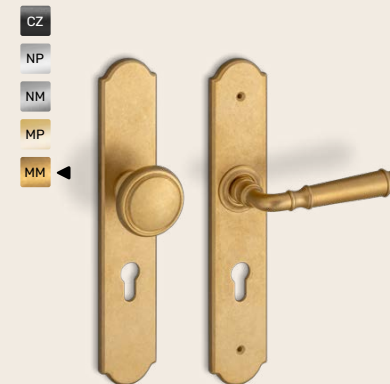

Klamko-pochwyt mosiężny **HAMPTON** Unimetal

Klamko-pochwyt +1800 zł
Szyld górny +400 zł