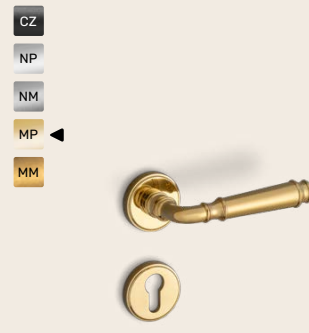

## Klamka mosiężna **YORK** Unimetal

Klamka +1600 zł  
Szyld górny +400 zł

szyld górny

## Klamka mosiężna **LONDON SHORT** Unimetal

Klamka +1300 zł  
Szyld górny +300 zł

## Klamka mosiężna **ALBION SHORT** Unimetal

Klamka +1500 zł  
Szyld górny +300 zł

## Klamka mosiężna **HAMPTON SHORT** Unimetal

Klamka +1200 zł  
Szyld górny +250 zł