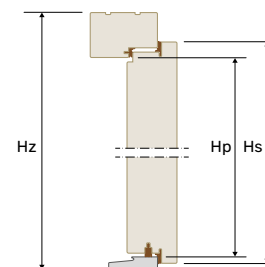

- dostępne wymiary co 10 mm ze wskazanego zakresu min – max Sp i Hp
- drzwi z wymiarami poniżej standardu - bez dopłat
- dopłaty do drzwi z wymiarami powyżej standardu - strona 118
- wymiary dla drzwi z dodatkami konstrukcyjnymi - strona 99
- wymiary dla konstrukcji z dostawkami i naświetlami - strony 100-101
- wymiary przy progu innym niż standard - strona 103
- dostępna opcja drzwi niższych niż Hp min, przy zastosowaniu pojedynczego zamka punktowego