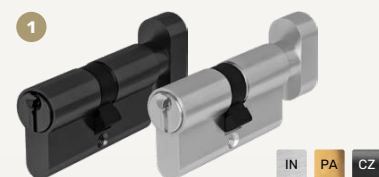

## CO ZAWIERA ZESTAW RC2

1	Wkładka antywłamaniowa klucz-klucz lub klucz-gałka* w 3 kolorach	od +280 zł
2	Laminowana szyba antywłamaniowa P4 RC2 w skrzydle, dostawce lub naświetlu	od +340 zł
3	Okucie zewnętrzne klasy trzeciej, ze specjalnym zabezpieczeniem flex chroniącym wkładkę przed przewierceniem. Dostępne opcje: ▶ Klamka Diva Flex ▶ Klamka Prestige Flex ▶ Klamka Libera Flex ▶ Klamko-pochwyt Prestige Flex ▶ Klamka Weronia Flex ▶ Klamko-pochwyt Weronia Flex	od +360 zł
4	Dowolny zamek listwowy GU str. 102	od +0 zł