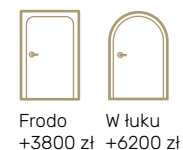

Frodo +3800 zł
W łuku +6200 zł