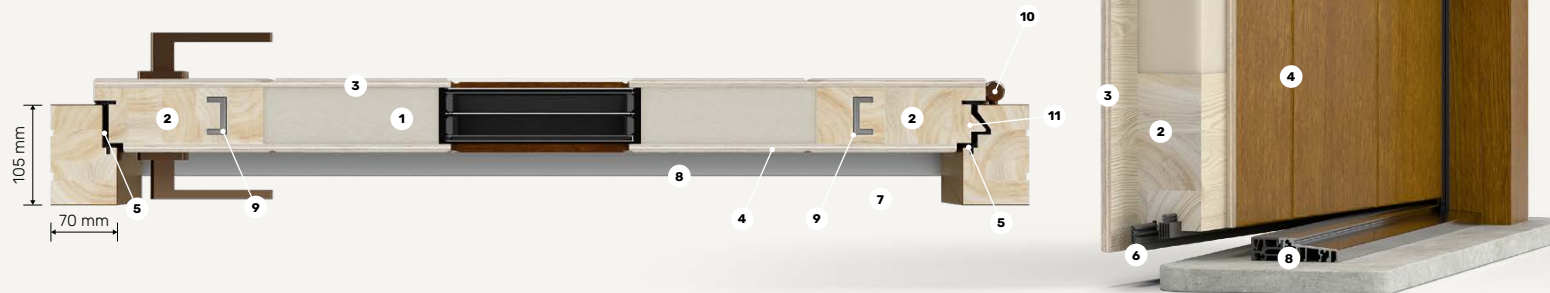

WYMIARY DLA DRZWI JEDNOSKRZYDŁOWYCH [mm]

Szerokość	Wysokość	Sp	Hp	Ss	Hs	Sz:	Hz	So	Ho
min	min	500	1790	548	1824	640	1880	680	1900
"80"	standard	800	2020	848	2054	940	2110	980	2130
"90" standard	standard	900		948		1040		1080	
"100"	standard	1000	2420	1048	2454	1140	2510	1180	2530
max	max	1100		1148		1240		1280	

Sp – szerokość światła przejścia
Hp – wysokość światła przejścia
Ss – szerokość skrzydła
Hs – wysokość skrzydła

Sz – szerokość zewnętrzna ościeźnicy
Hz – wysokość zewnętrzna ościeźnicy
So – szerokość otworu montażowego
Ho – wysokość otworu montażowego