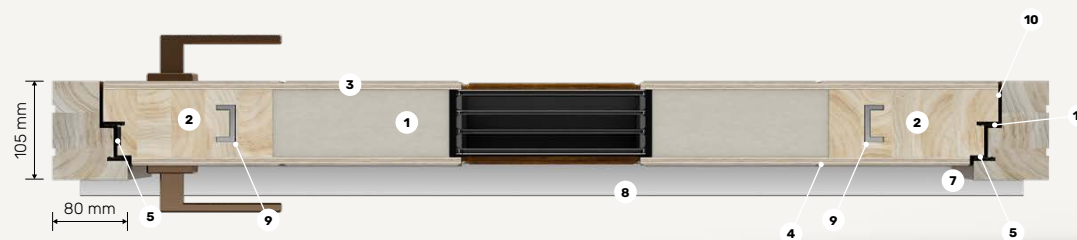

Technologia płytowa bezprzylgowa 90 mm

DOSTĘPNA W LINIACH: Elegant, Simple, Glass, Prestige, Maverick

OTWIERANE
NA ZEWNĄTRZ

GRUBOŚĆ
SKRZYDŁA

WSPÓŁCZYNNIK
PRZENIKANIA
CIEPŁA

GWARANCJA

DRZWI
SPEŁNIAJĄ
WARUNKI
PROGRAMU
CZYSZTE
POWIETRZE

TECHNOLOGIA

- konstrukcja wykonana z wysokojakościowego drewna sosnowego klejonego warstwowo
- rama skrzydła wytwarzana **innowacyjną technologią drewna zagęszczonego** oraz dodatkowo wzmocniona stalowym profilem „C”
- zewnętrzną warstwę **stanowi wodoodporna sklejka dębowa** w wersji gładkiej, frezowanej lub z nabijanymi elementami ozdobnymi
- drzwi licowane od strony otwierania (od zewnątrz)
- lakierowanie w systemie 4-powłokowym z **innowacyjną utwardzaną powłoką zewnętrzną** systemu Adler 2K o wysokiej odporności na warunki atmosferyczne oraz zarysowania
- pakiet 4-szybowy zespolony z izolacyjną ramką ciepłą zespolony z izolacyjną ramką ciepłą

ZESTAW STANDARD

- skrzydło 90 mm
- ościeżnica stała bezprzylgowa 105 x 80 mm
- wykończenie dąb prosty
- 11 kolorów lazur i 8 kolorów RAL
- **ryglowy zamek listwowy 3-punktowy**
- 3 zaczepy regulowane w ościeżnicy
- system zawiasów ukrytych, 3 lub 4 sztuki w zależności od wysokości skrzydła drzwi (Hs)
- próg aluminiowy z wkładką termiczną czarną lub szarą
- **wkładka klucz-klucz lub wkładka klucz-gałka klasy A** z kompletem 3 kluczy w kolorach inox lub patyna
- **brandowana klamka Medos Comfort** w 3 kolorach: inox, czarna, stare złoto

OŚCIEŻNICE BEZPRZYLGOWE

Basic +2400 zł
Glass +4200 zł

Frodo +3800 zł
W łuku +6200 zł

KOLORY ZAWIASÓW

Inox
czarny struktura
3 szt. +300 zł
4 szt. +400 zł

KONSTRUKCJA DRZWI