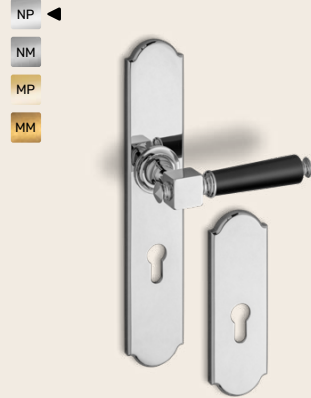

## Klamka mosiężna **LONDON LONG** Unimetal

Klamka +1600 zł  
Szyld górny +400 zł

szyld górny

## Klamka mosiężna **ALBION LONG** Unimetal

Klamka +1800 zł  
Szyld górny +400 zł

szyld górny

## Klamka mosiężna **HAMPTON LONG** Unimetal

Klamka +1600 zł  
Szyld górny +400 zł

szyld górny