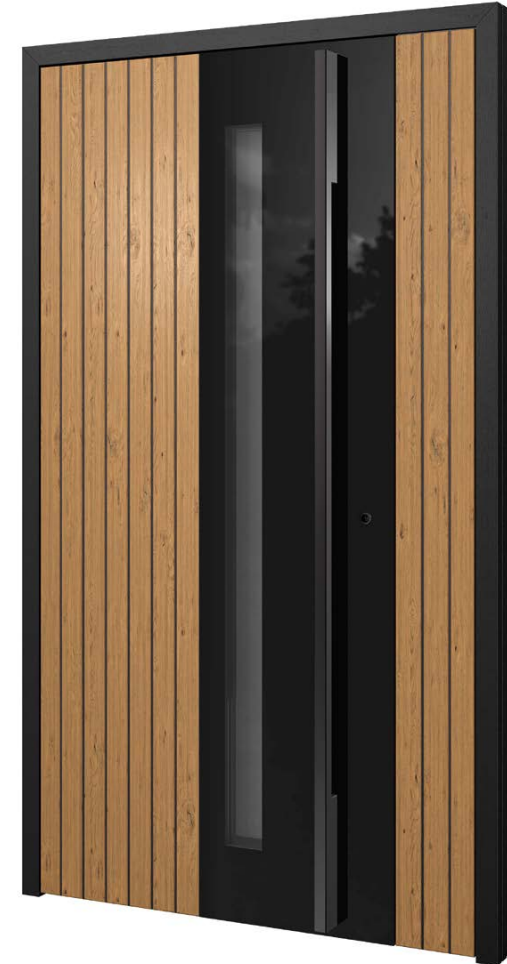

DB 616

Model standard: **7 900 zł**

Model prezentowany: **18 760 zł**

- **Kolor:** Dąb Turner Rustic (skrzydło, dostawka), Palisander (ościeżnica, paski)
- **Wykończenie:** Dąb Sękaty podłużny jednostronny
- **Szklenie:** Dyskretne onyks czarny
- **Antaba:** Vegas 200 cm czarna struktura
- **Wersja:** bezprzylgowa inox
- **Dodatki:** dostawka imitacja skrzydła pełna, szyld pierścieniowy, wkładka antywłamaniowa czarna struktura, zapadka dzień-noc
- **Wymiary:** H: 212 cm, Sz: 125 cm