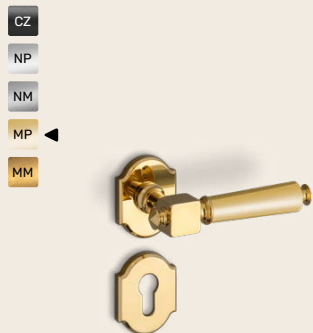

## Klamka mosiężna **YORK** Unimetal

Klamka +1600 zł  
Szyld górny +400 zł

szyld górny

## Klamka mosiężna **LONDON SHORT** Unimetal

Klamka +1300 zł  
Szyld górny +300 zł