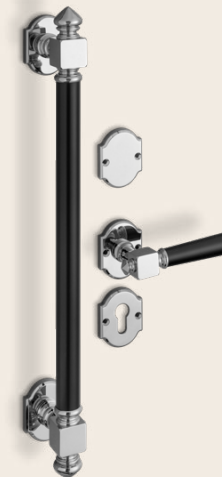

# Okucia

Pochwyt mosiężny  
**OXFORD**  
Unimetal

Długość: 50 cm  
Pochwyt +2100 zł

- CZ
- NP
- NM
- MP
- MM

Pochwyt amerykański  
**EVA**

Heston Home  
Długość: 40 cm  
Pochwyt +2600 zł  
Szyld górny +500 zł

- CZ
- IN
- PA

Pochwyt amerykański  
**MADDALENA**  
Heston Home

Długość: 40 cm  
Pochwyt +2600 zł  
Szyld górny +500 zł

- CZ
- IN
- PA

Pochwyt mosiężny  
**LONDON**

Unimetal  
Długość: 50 cm  
Pochwyt +2200 zł

- CZ
- NP
- NM
- MP
- MM

Pochwyt mosiężny  
**ALBION**

Unimetal  
Długość: 50 cm  
Pochwyt +2400 zł

- CZ
- NP
- NM
- MP
- MM

Pochwyt mosiężny  
**HAMPTON**  
Unimetal

Długość: 30, 50 cm  
Pochwyt +1600 zł

- CZ
- NP
- NM
- MP
- MM