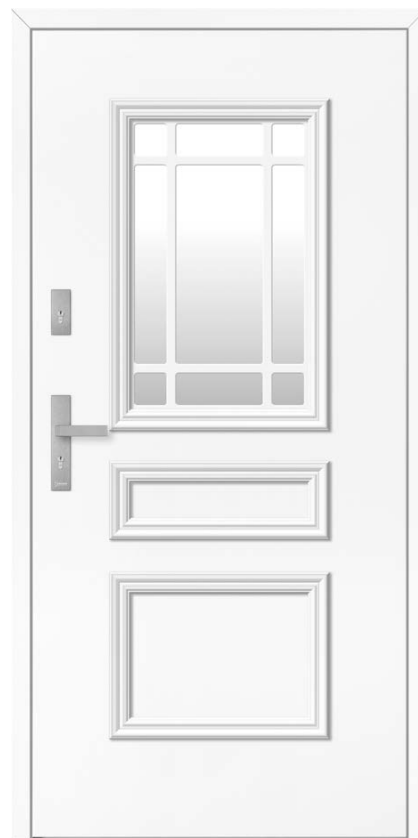

DB 703

Model standard **7 700 zł**

Model prezentowany **10 460 zł**

- **Kolor:** RAL 9016 Biały
- **Szklenie:** Lustro weneckie
- **Klamka:** Comfort standard z szyldem górnym inox
- **Wersja:** bezprzylgowa inox