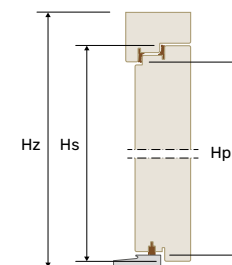

WYMIARY DLA DRZWI JEDNOSKRZYDŁOWYCH [mm]

Szerokość	Wysokość	Sp	Hp	Ss	Hs	Basic & Frodo				Glass			
						Sz	Hz	So	Ho	Sz	Hz	So	Ho
min	min	500	1790	552	1825	660	1890	700	1910	740	2030	780	2050
"80"	standard	800		852		960		1000		1040		1080	
"90"	standard	900	2020	952	2055	1060	2120	1100	2140	1140	2160	1180	2180
"100"	standard	1000		1052		1160		1200		1240		1280	
max	max	1100	2420	1152	2455	1260	2520	1300	2540	-	-	-	-
max	max	1020	2380	1072	2415	-	-	-	-	1260	2520	1300	2540

Sp – szerokość światła przejścia
Hp – wysokość światła przejścia
Ss – szerokość skrzydła
Hs – wysokość skrzydła

Sz – szerokość zewnętrzna ościeżnicy
Hz – wysokość zewnętrzna ościeżnicy
So – szerokość otworu montażowego
Ho – wysokość otworu montażowego