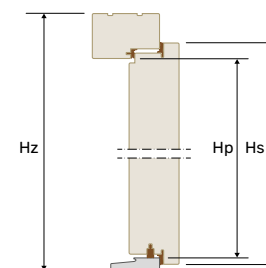

WYMIARY DLA DRZWI JEDNOSKRZYDŁOWYCH [mm]

Szerokość	Wysokość	Sp	Hp	Ss	Hs	Sz	Hz	So	Ho
min	min	500	1790	548	1824	640	1880	680	1900
"80"	standard	800		848		940		980	
"90"	standard	900	2020	948	2054	1040	2110	1080	2130
"100"	standard	1000		1048		1140		1180	
max	max	1100	2420	1148	2454	1240	2510	1280	2530

Sp – szerokość światła przejścia
Hp – wysokość światła przejścia
Ss – szerokość skrzydła
Hs – wysokość skrzydła

Sz – szerokość zewnętrzna ościeżnicy
Hz – wysokość zewnętrzna ościeżnicy
So – szerokość otworu montażowego
Ho – wysokość otworu montażowego