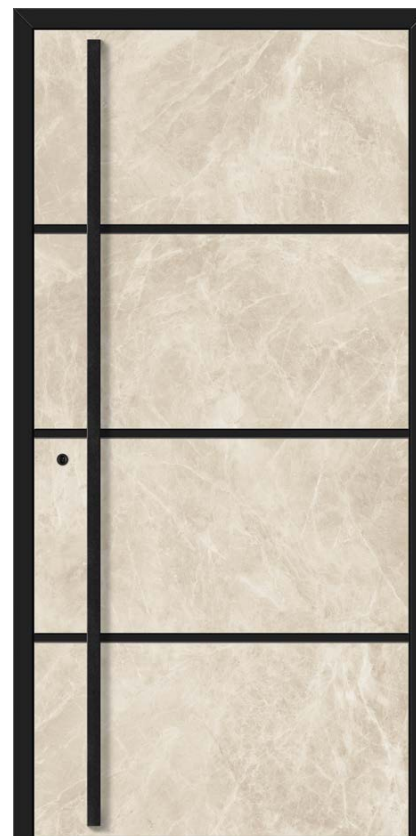

DB 415

Model standard: **9 200 zł**

Model prezentowany: **13 560 zł**

- **Kolor:** RAL 9005 (ościeżnica, paski), dowolny standard (skrzydło od wew.)
- **Spiek:** Diamond Cream
- **Antaba:** Atena 200 cm, szyld pierścieniowy i klamka Comfort czarny
- **Wersja:** bezprzylgowa inox
- **Dodatki:** wkładka antywłamaniowa czarna struktura, zapadka dzień-noc