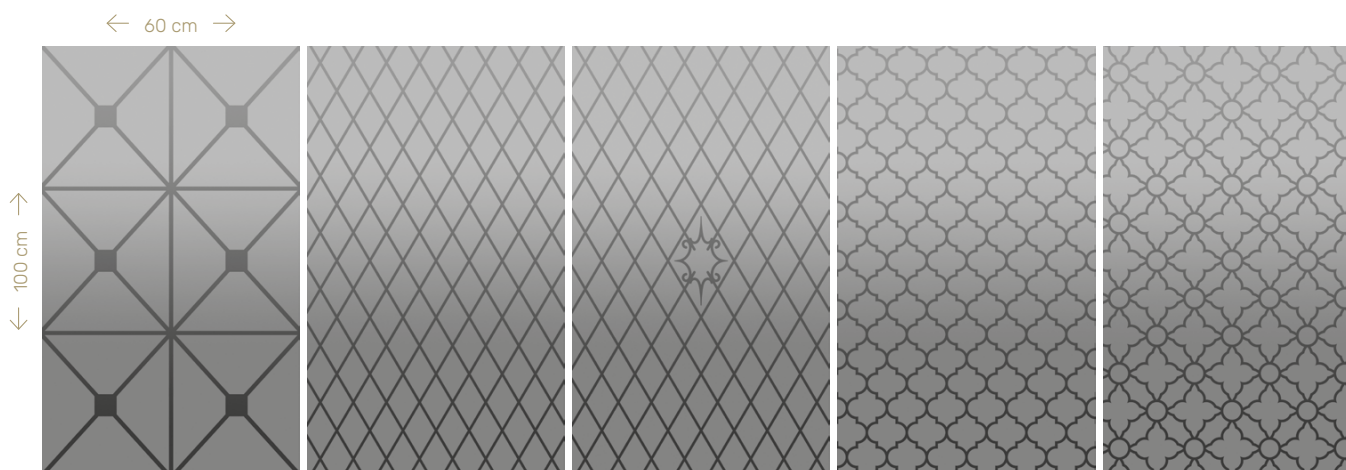

06P: MONACO

- prześwit 10 mm
- proporcje wg modelu

07P: KARO

- prześwit 6 mm
- proporcje stałe

08P: KARO KORONA

- prześwit 6 mm
- proporcje stałe, korona środek

09P: ARABESKA

- prześwit 6 mm
- proporcje stałe
- wizualizacja DB 725 str. 17

10P: ORIENT

- prześwit 6 mm
- proporcje stałe

szyba: 50 x 50 cm