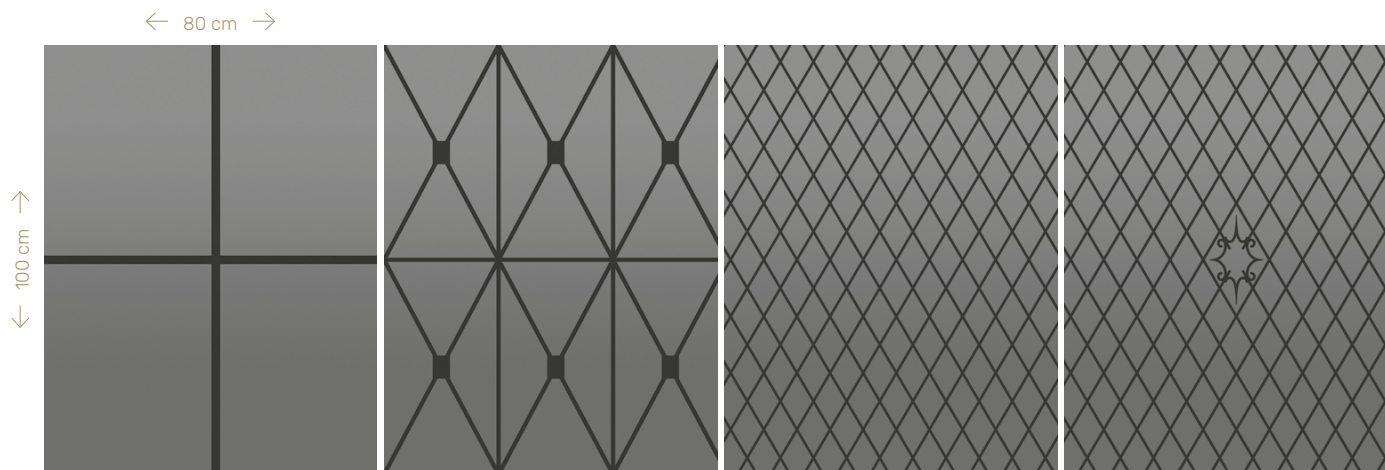

Malowanie szkła

- Przedstawione poniżej wzory są malowane i nie-przeźierne. Przeźierne jest wypełnienie szkła
- Przedstawione poniżej malowania wykonane na szkle grafit noc

05M: SZPROSY

- aplikacja 20 mm
- proporcje wg modelu
- wizualizacja DB 701, str. 6

06M: MONACO

- aplikacja 10 mm
- proporcje wg modelu drzwi
- wizualizacja DB 742, str. 24

07M: KARO

- aplikacja 6 mm
- proporcje stałe
- wizualizacja DB 726, str. 12

08M: KARO KORONA

- aplikacja 6 mm
- proporcje stałe, korona środek
- wizualizacja DB 736, str. 21