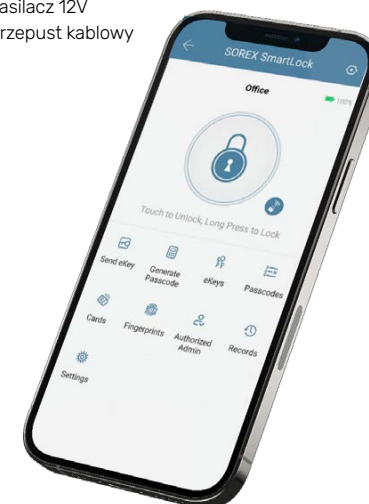

CO ZAWIERA ZESTAW

1. Czytnik Sorex Unilock na skrzydle drzwi
2. Zamek listwowy 5-punktowy AUTOMAT DR inox lub czarny struktura
3. Silnik zamka
4. Zasilacz 12V
5. Przepust kablowy