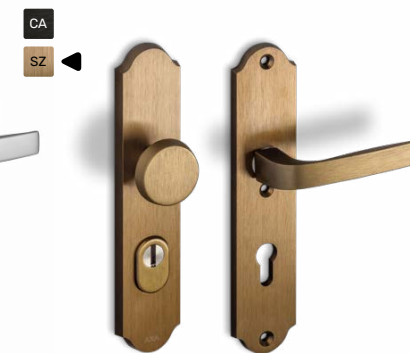

Klamko-pochwyty **WERONA FLEX**

AXA

Klamko-pochwyty +400 zł
Szyld górny +160 zł

*Opcja tylko dla zestawu elektronik z zamkiem automat lub automat DR oraz dla zestawów inteligentnej kontroli dostępu. W drzwiach dwuskrzydłowych przy skrzydle biernym wymagany dodatkowy przepust kablowy + 500 zł