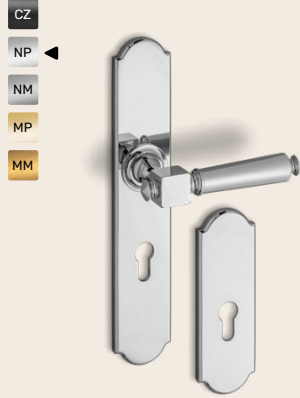

Okucia

Klamka mosiężna **LONDON LONG** Unimetal

Klamka +1600 zł
Szyld górny +400 zł

szyld górny