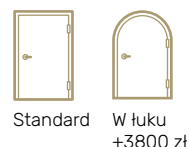

OŚCIEŹNICE PRZYLGOWE

Standard
W łuku
+3800 zł