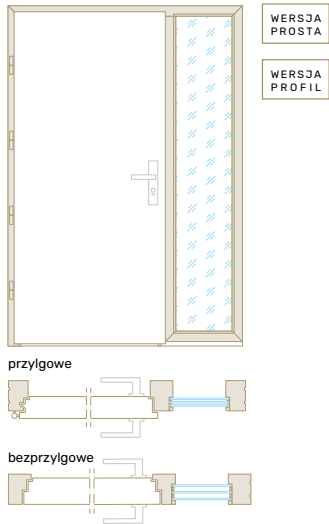

Dostawki

DN NOWOCZESNA