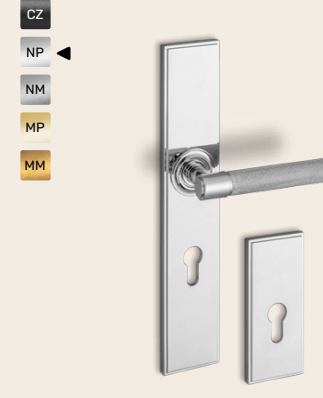

## Klamka mosiężna **ALBION LONG** Unimetal

Klamka +1800 zł  
Szyld górny +400 zł

szyld górny

## Klamka mosiężna **HAMPTON LONG** Unimetal

Klamka +1600 zł  
Szyld górny +400 zł

szyld górny

## Klamka mosiężna **CARDIFF** Unimetal

Klamka +1600 zł  
Szyld górny +400 zł

szyld górny