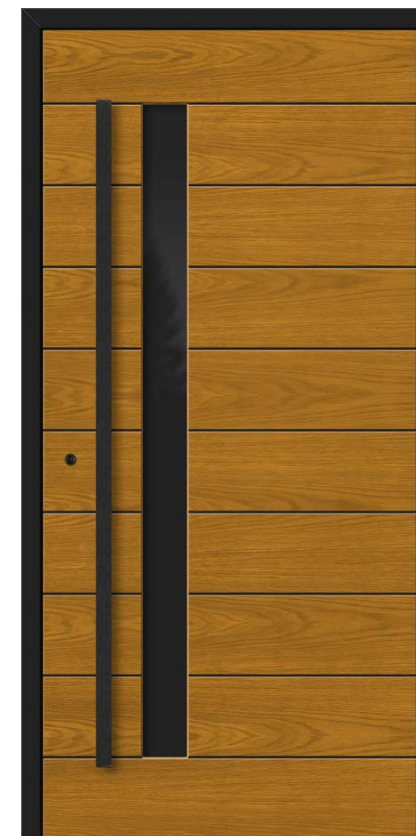

DB 611

Model standard: **6 900 zł**

Model prezentowany: **12 180 zł**

- **Kolor:** Dąb Natura (skrzydło), Palisander (ościeżnica, paski)
- **Wykończenie:** Dąb Prosty podłużny
- **Uchwyt:** Helsinki wpuszczony z panelem, szyld pierścieniowy i klamka Comfort czarny
- **Wersja:** bezprzylgowa inox
- **Dodatki:** wkładka antywłamaniowa czarny struktura, zapadka dzień-noc

DB 612

Model standard: **7 900 zł**

Model prezentowany: **12 680 zł**

- **Kolor:** Dąb Natura (skrzydło), Palisander (ościeżnica, paski)
- **Wykończenie:** Dąb Prosty podłużny
- **Szklenie:** Dyskretne reflex brąz
- **Antaba:** Paris 170 cm, szyld pierścieniowy i klamka Comfort czarny
- **Wersja:** bezprzylgowa inox
- **Dodatki:** wkładka antywłamaniowa czarny struktura, zapadka dzień-noc

DB 614

Model standard: **7 200 zł**

Model prezentowany: **11 840 zł**

- **Kolor:** Złoty Dąb (skrzydło), Palisander (ościeżnica, paski)
- **Wykończenie:** Dąb Sękaty poprzeczny jednostronny
- **Pochwył:** Denver 50 cm pozioma, szyld pierścieniowy i klamka Comfort czarny
- **Wersja:** bezprzylgowa inox
- **Dodatki:** wkładka antywłamaniowa czarny struktura, zapadka dzień-noc

DB 615

Model standard: **7 400 zł**

Model prezentowany: **12 040 zł**

- **Kolor:** Złoty Dąb (skrzydło), Palisander (ościeżnica, paski)
- **Wykończenie:** Dąb Flader poprzeczny jednostronny
- **Szklenie:** Onyks czarny
- **Antaba:** Lisbon 170 cm, szyld pierścieniowy i klamka Comfort czarny
- **Wersja:** bezprzylgowa inox
- **Dodatki:** wkładka antywłamaniowa czarny struktura, zapadka dzień-noc