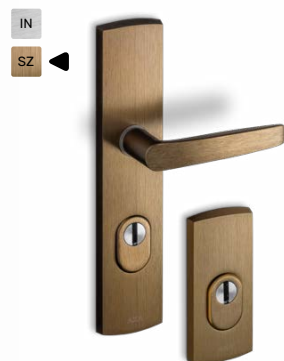

Klamka **DIVA FLEX**

AXA

Klamka +360 zł
Szyld górny +160 zł

szyld górny