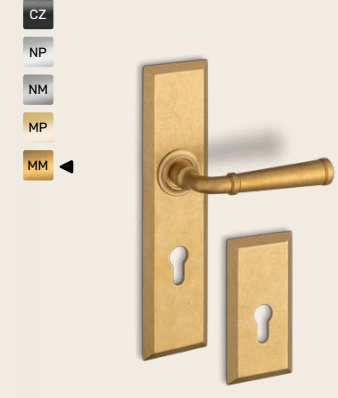

## Klamka mosiężna **HAMPTON LONG** Unimetal

Klamka +1600 zł  
Szyld górny +400 zł

szyld górny

## Klamka mosiężna **CARDIFF** Unimetal

Klamka +1600 zł  
Szyld górny +400 zł

szyld górny

## Klamka mosiężna **YORK** Unimetal

Klamka +1600 zł  
Szyld górny +400 zł

szyld górny