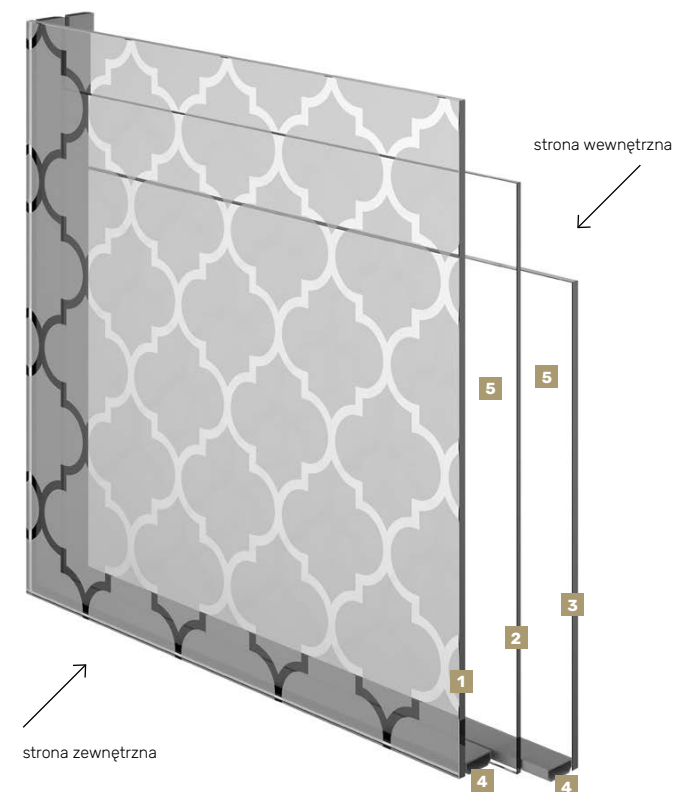

## 10P: ORIENT

- ▶ prześwit 6 mm
- ▶ proporcje stałe

szyba: 50 x 50 cm