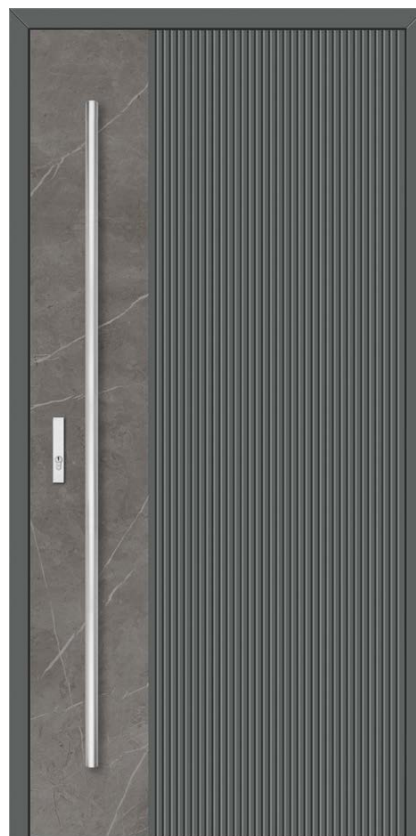

DB 425

Model standard: **7 200 zł**

Model prezentowany: **10 880 zł**

- **Kolor:** RAL 7043 Szary Ciemny
- **Spiek:** Pietra Grey
- **Antaba:** Paris 170 cm, szylid i klamka Comfort inox
- **Wersja:** bezprzylgowa inox
- **Dodatki:** zapadka dzień-noc