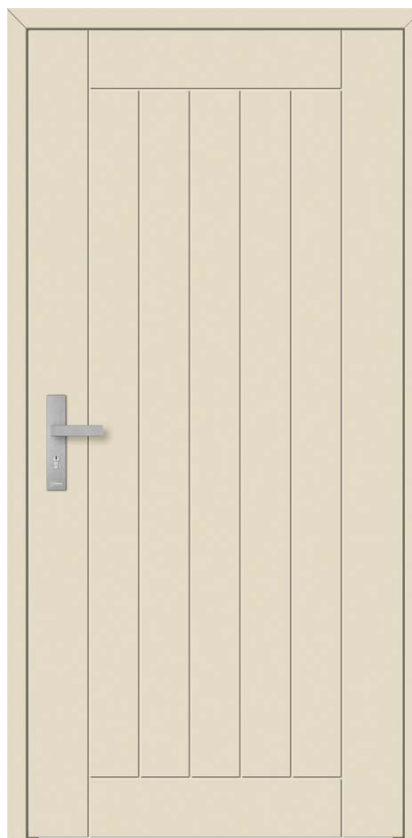

### DB 234

Model standard: **6 300 zł**

Model prezentowany: **10 740 zł**

- ▶ **Kolor:** RAL 1013
- ▶ **Szklenie:** Lustró weneckie
- ▶ **Antaba:** Paris 170 cm, szyld i klamka Comfort inox
- ▶ **Wersja:** bezprzylgowa inox
- ▶ **Dodatki:** zapadka dzień-noc