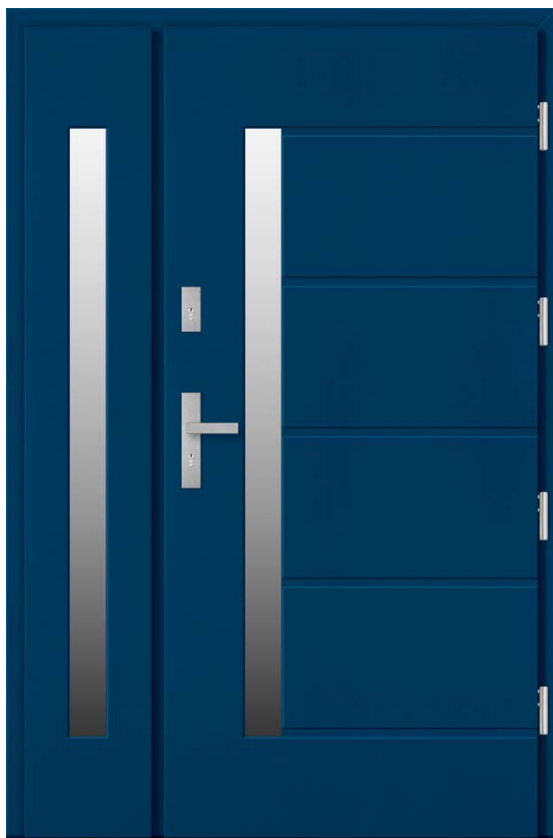

DB 279

Model standard: **6 300 zł**

Model prezentowany: **10 080 zł**

- **Kolor:** RAL 5011 Granat
- **Szklenie:** Lustro weneckie
- **Klamka:** Comfort standard inox
- **Wersja:** przylgowa
- **Dodatki:** dostawka imitacja skrzydła szklona
- **Wymiary:** Hz 211 cm, Sz 140 cm