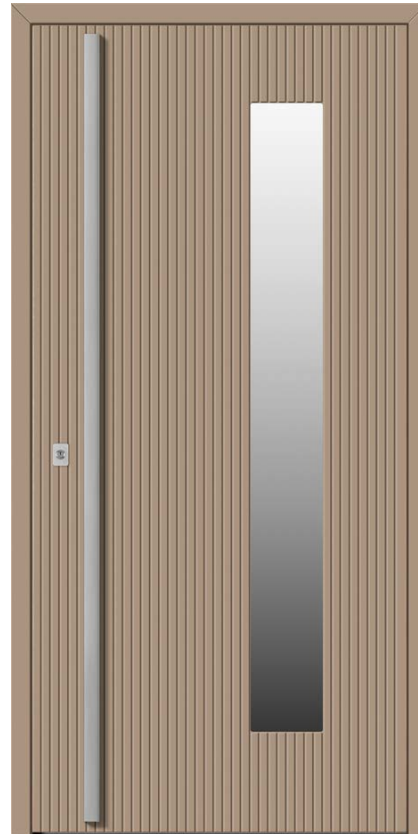

DB 239

Model standard: **6 600 zł**

Model prezentowany: **12 140 zł**

- **Kolor:** RAL 1019
- **Szklenie:** Lustro weneckie
- **Antaba:** Vegas 200 cm, szyld pierścieniowy na płytce i klamka Comfort inox
- **Wersja:** bezprzylgowa inox
- **Dodatki:** zapadka dzień-noc
- **Model:** jednostronny, gładki od wewnątrz