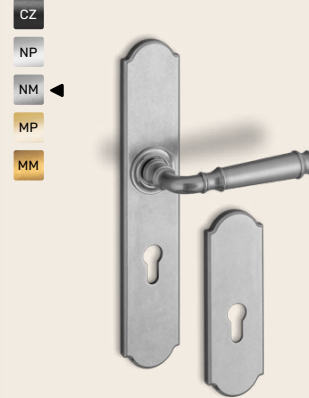

## Klamka mosiężna **LONDON LONG** Unimetal

Klamka +1600 zł  
Szyld górny +400 zł

szyld górny

## Klamka mosiężna **ALBION LONG** Unimetal

Klamka +1800 zł  
Szyld górny +400 zł

szyld górny

## Klamka mosiężna **HAMPTON LONG** Unimetal

Klamka +1600 zł  
Szyld górny +400 zł

szyld górny