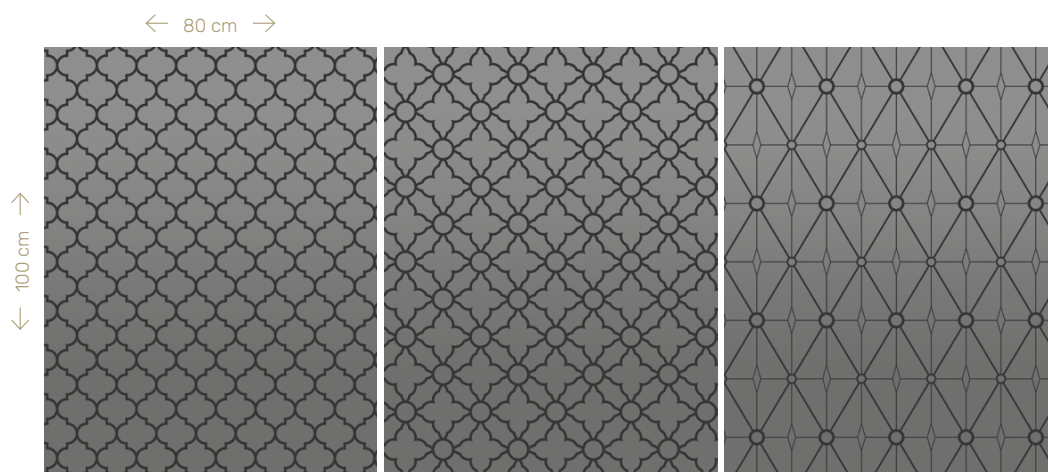

09M: ARABESKA

- aplikacja 6 mm
- proporcje stałe
- wizualizacja DB 735, str. 21

10M: ORIENT

- aplikacja 6 mm
- proporcje stałe
- wizualizacja DB 719, str. 16

11M: BRISTOL

- aplikacja 2-6 mm
- proporcje stałe
- wizualizacja DB 712 str. 13