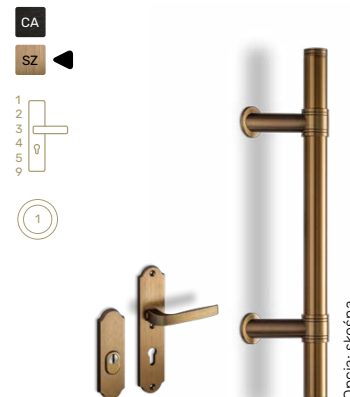

### Antaba **ORLANDO** Heston Home

Długość: 50 cm  
Antaba +800 zł

rekomendowane:  
szyld i klamka Comfort

### Antaba **WERONA** AXA

Długość: 50, 170 cm  
Antaba +1040 zł

rekomendowane: szyld  
i klamka Werona Flex +360 zł