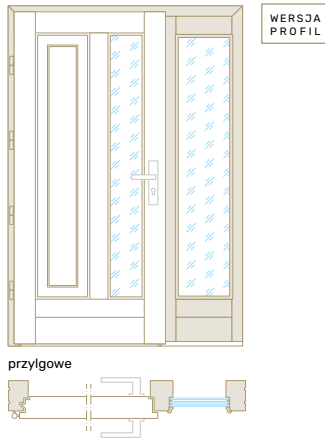

DT TRADYCYJNA