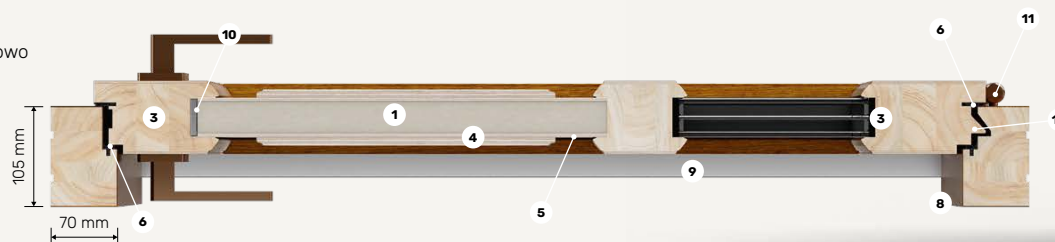

ZESTAW STANDARD

- skrzydło 78 mm
- ościeżnica stała przylgowa 105 x 70 mm
- wykończenie dąb prosty
- 11 kolorów lazur i 8 kolorów RAL
- **ryglowy zamek listwowy 3-punktowy**
- 3 zaczepy regulowane w ościeżnicy
- 4 zawiasy widoczne regulowane 3D Ø20 – Standard
- nasadki tworzywowe dopasowane kolorystycznie do okuć zewnętrznych
- próg aluminiowy z wkładką termiczną czarną lub szarą
- **wkładka klucz-klucz lub wkładka klucz-gałka klasy A** z kompletem 3 kluczy w kolorach inox lub patyna
- **brandowana klamka Medos Comfort** w 3 kolorach: inox, czarna, stare złoto

OŚCIEŻNICE PRZYLGOWE

Standard

RODZAJE ZAWIASÓW

Standard

Lux
+980 zł

KONSTRUKCJA DRZWI

1. panel termoizolacyjny 42 mm
2. klejka dębowa
3. ramiak z drewna sosnowego klejonego warstwowo
4. kaseton ozdobny z obłogu dębowego
5. sklejka dębowa 4 mm
6. uszczelka wygłusząca
7. doszczelniająca uszczelka grzebieniowa
8. fornir dębowy na ościeżnicy
9. próg aluminiowy ciepły z wkładką termiczną czarną lub szarą
10. wzmacniający profil stalowy
11. zawiasy regulowane 3D Standard
12. wręg przeciwwyważeniowy