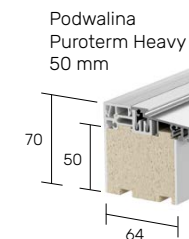

Progi i podwaliny

PRÓG ALUMINIOWY CIEPŁY

▶ wkładka termiczna czarna lub szara
▶ standard