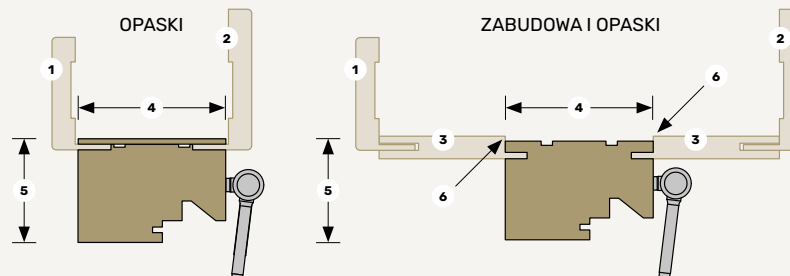

PRZEKRÓJ OŚCIEŻNICY

1. opaska basic 80 × 17 mm
2. opaska basic 100 × 17 mm
3. zabudowa ościeżnicy 16 mm
4. grubość ościeżnicy 105 mm
5. baza ościeżnicy: przylgowa 70 mm, bezprzylgowa 80 mm
6. uskok między zabudową a ościeżnicą 4 mm