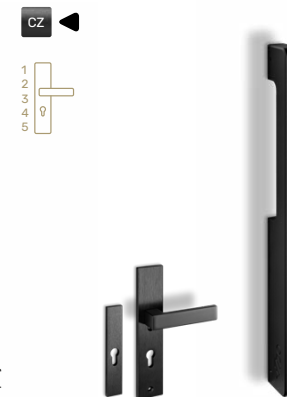

Antaba **DENVER** Heston Home

Długość: 50 cm
Antaba +900 zł

rekomendowane:
szyld i klamka Comfort