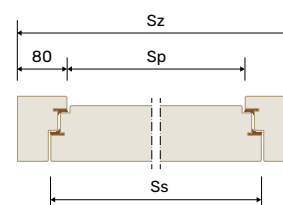

WYMIARY DLA DRZWI JEDNOSKRZYDŁOWYCH [mm]

Szerokość	Wysokość	Sp	Hp	Ss	Hs	Basic & Frodo				Glass			
						Sz	Hz	So	Ho	Sz	Hz	So	Ho
min	min	500	1790	552	1825	660	1890	700	1910	740	2030	780	2050
"80"	standard	800		852		960		1000		1040		1080	
"90"	standard	900	2020	952	2055	1060	2120	1100	2140	1140	2160	1180	2180
"100"	standard	1000		1052		1160		1200		1240		1280	
max	max	1100	2420	1152	2455	1260	2520	1300	2540	-	-	-	-
max	max	1020	2380	1072	2415	-	-	-	-	1260	2520	1300	2540

Sp – szerokość światła przejścia
Hp – wysokość światła przejścia
Ss – szerokość skrzydła
Hs – wysokość skrzydła

Sz – szerokość zewnętrzna ościeżnicy
Hz – wysokość zewnętrzna ościeżnicy
So – szerokość otworu montażowego
Ho – wysokość otworu montażowego