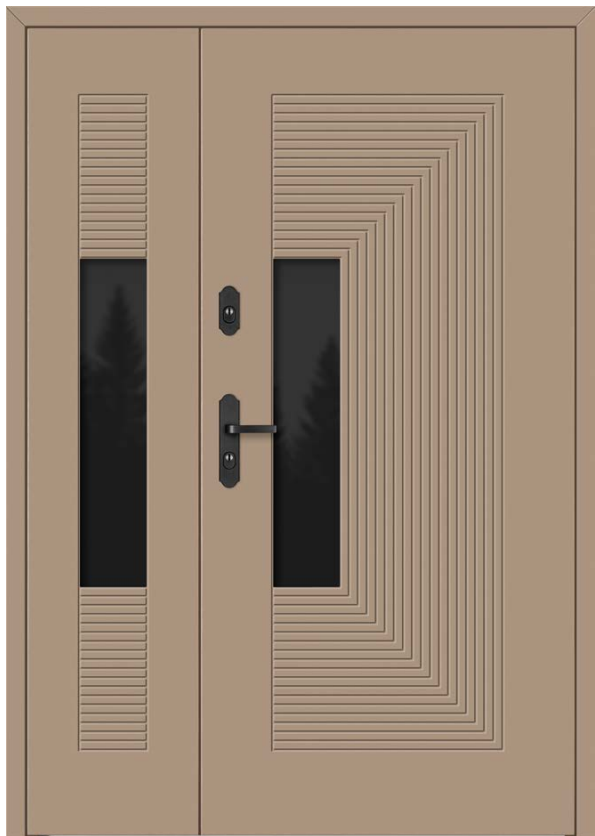

DB 237

Model standard: **6 600 zł**

Model prezentowany: **15 240 zł**

- **Kolor:** RAL 1019
- **Szklenie:** Onyks czarny
- **Klamka:** Werona Flex z szyldem górnym czarny anoda
- **Wersja:** bezprzylgowa
- **Dodatki:** dostawka imitacja skrzydła szklona, wkładka antywłamaniowa czarny struktura
- **Wymiary:** Hz 212 cm, Sz 155 cm