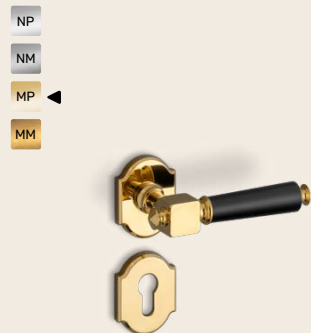

## Klamka mosiężna **CARDIFF** Unimetal

Klamka +1600 zł  
Szyld górny +400 zł

szyld górny

## Klamka mosiężna **YORK** Unimetal

Klamka +1600 zł  
Szyld górny +400 zł

szyld górny

## Klamka mosiężna **LONDON SHORT** Unimetal

Klamka +1300 zł  
Szyld górny +300 zł

## Klamka mosiężna **ALBION SHORT** Unimetal

Klamka +1500 zł  
Szyld górny +300 zł