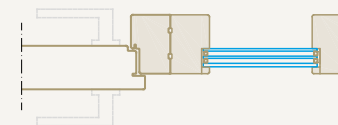

WYMIARY MAKSYMALNE [mm]

	Konfiguracja drzwi	W ościeżnicy		Dokręcana			
		Sz max	Hz max	Sz max	Hz max		
1	Skrzydło pojedyncze	1250	2500	-	-		
2	Naświetle			1250	3500		
3	Dostawka			2500	2500		
4	Dwie dostawki			3500	2500		
5	Naświetle i dostawka - układ A	2200	2500	2500	3500		
6	Naświetle i dostawka - układ B			2500	2900		
7	Naświetle i dwie dostawki - układ A			2900	3500		
8	Naświetle i dwie dostawki - układ B			3500	2900		
9	Villa Parkowa			2200	-	2900	4000

Sz – szerokość zewnętrzna ościeżnicy
Hz – wysokość zewnętrzna ościeżnicy