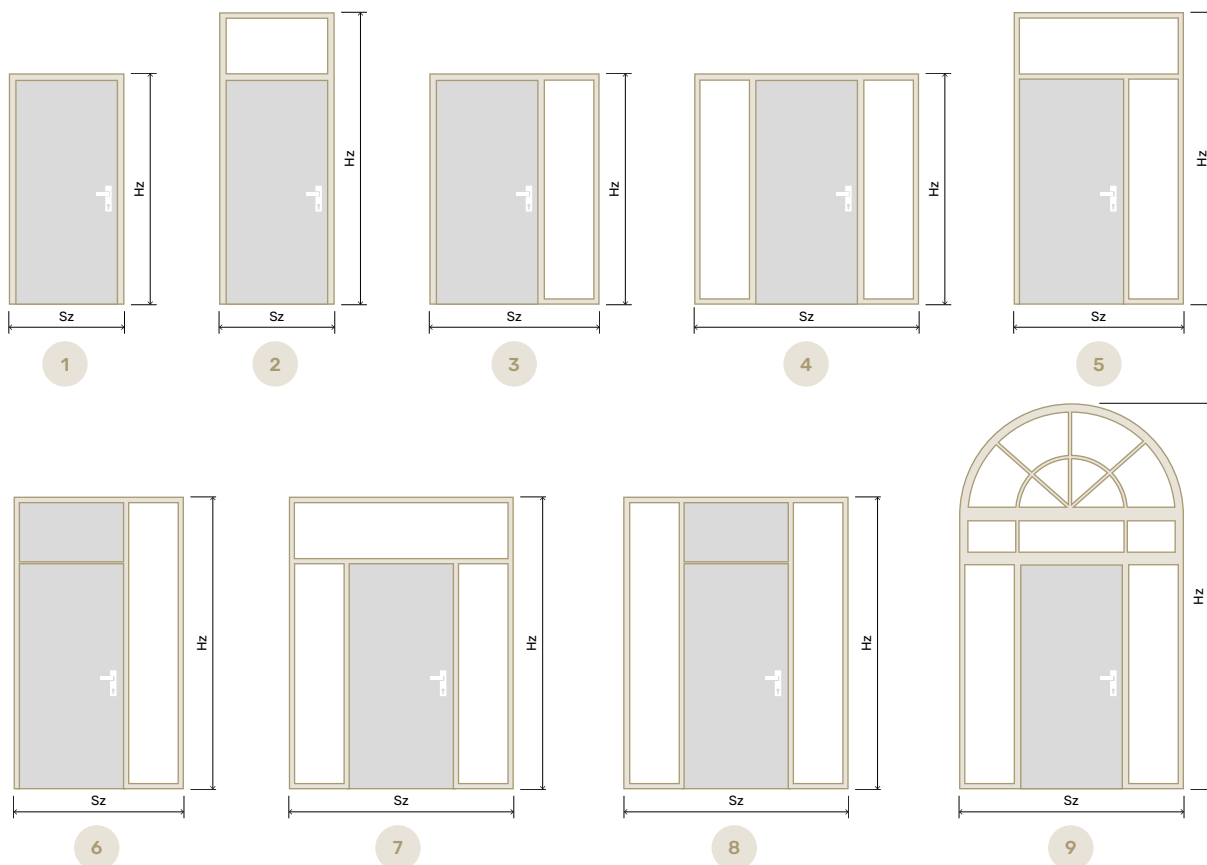

Typ drzwi

Konstrukcje drzwi

dopłata do konstrukcji
+6000 zł

WERSJA W OŚCIEŻNICY, A DOKRĘCANA

Z racji na ograniczenia techniczne oraz logistyczne konstrukcje o dużych gabarytach wykonane są z kilku elementów, które są następnie ze sobą dokręcane. Wersja dokręcana charakteryzuje się podwójnym słupkiem na łączeniach dwóch elementów. Konstrukcje w ościeżnicy wykonane są natomiast w jednej ramie drzwi, z pojedynczym słupkiem. Tabela obok prezentuje maksymalne wymiary obu wersji. Elementy łukowe zawsze produkowane w wersji dokręcanej niezależnie od wymiarów

Przykład wersji w ościeżnicy
dostawka nowoczesna przylgowa

Przykład wersji dokręcanej
dostawka nowoczesna przylgowa

WYMIARY MAKSYMALNE [mm]

	Konfiguracja drzwi	W ościeżnicy		Dokręcana			
		Sz max	Hz max	Sz max	Hz max		
1	Skrzydło pojedyncze	1250	2500	-	-		
2	Naświetle			1250	3500		
3	Dostawka			2500	2500		
4	Dwie dostawki			3500	2500		
5	Naświetle i dostawka - układ A	2200	2500	2500	3500		
6	Naświetle i dostawka - układ B			2500	2900		
7	Naświetle i dwie dostawki - układ A			2900	3500		
8	Naświetle i dwie dostawki - układ B			3500	2900		
9	Villa Parkowa			2200	-	2900	4000

Sz – szerokość zewnętrzna ościeżnicy
Hz – wysokość zewnętrzna ościeżnicy