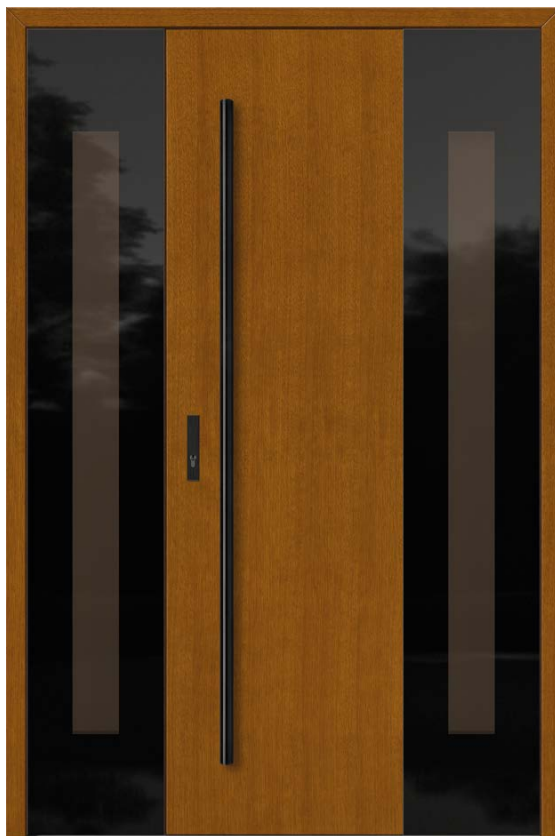

Ościeżnica bezprzylgowa

- ukryte zawiasy
- ościeżnica drewniana
- baza ościeżnicy 8 cm

DB 510

Model standard: **7 000 zł**

Model prezentowany: **15 160 zł**

- **Kolor:** Afromozja
- **Szklenie:** Dyskretne reflex brąz
- **Antaba:** Paris 170 cm, szyld i klamka Comfort czarny anoda
- **Wersja:** bezprzylgowa inox
- **Dodatki:** dostawka imitacja skrzydła szklona, wkładka antywłamaniowa czarny struktura, zapadka dzień-noc
- **Wymiary:** Hz 212 cm, Sz 142 cm

Ościeżnica bezprzylgowa Glass

- ukryte zawiasy
- ościeżnica wykończona szkłem od strony zewnętrznej
- minimalna baza ościeżnicy 12 cm