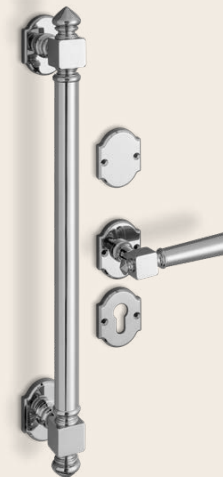

# Okucia

Pochwyt mosiężny  
**OXFORD**  
Unimetal

Długość: 50 cm  
Pochwyt +2100 zł

- CZ
- NP
- NM
- MP
- MM

Pochwyt amerykański  
**EVA**

Heston Home  
Długość: 40 cm  
Pochwyt +2600 zł  
Szyld górny +500 zł

- CZ
- IN
- PA

Pochwyt amerykański  
**MADDALENA**  
Heston Home

Długość: 40 cm  
Pochwyt +2600 zł  
Szyld górny +500 zł

- CZ
- IN
- PA

Pochwyt mosiężny  
**LONDON**

Unimetal  
Długość: 50 cm  
Pochwyt +2200 zł

- CZ
- NP
- NM
- MP
- MM

Pochwyt mosiężny  
**ALBION**

Unimetal  
Długość: 50 cm  
Pochwyt +2400 zł

- CZ
- NP
- NM
- MP
- MM

Pochwyt mosiężny  
**HAMPTON**  
Unimetal

Długość: 30, 50 cm  
Pochwyt +1600 zł

- CZ
- NP
- NM
- MP
- MM