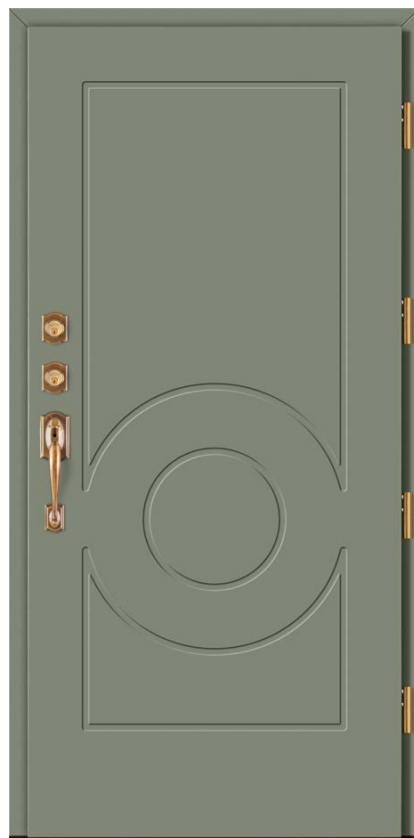

DB 226

Model standard: **5 900 zł**

Model prezentowany: **9 000 zł**

- **Kolor:** RAL 7033 Szary Cementowy
- **Pochwył:** Amerykański Maddalena z szyldem górnym patyna
- **Wersja:** przylgowa