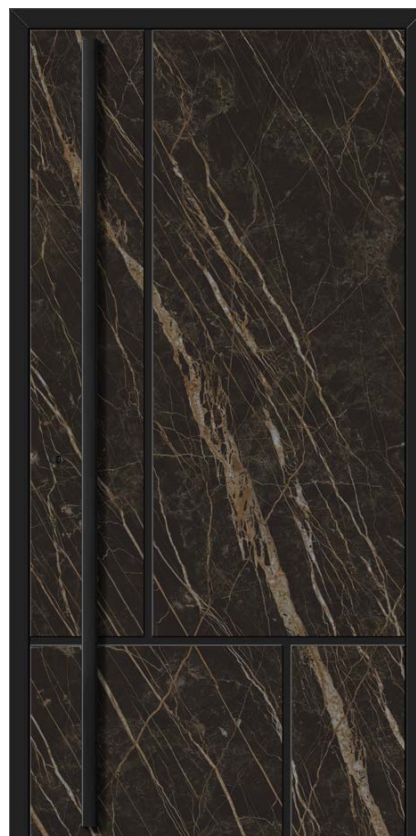

DB 455

Model standard: **9 200 zł**

Model prezentowany: **14 260 zł**

- **Kolor:** RAL 9005 (ościeżnica, paski), dowolny standard (skrzydło od wew.)
- **Spiek:** Noir Desir
- **Antaba:** Vegas 200 cm, szyld pierścieniowy i klamka Comfort czarny
- **Wersja:** bezprzylgowa inox
- **Dodatki:** wkładka antywłamaniowa czarna struktura, zapadka dzień-noc