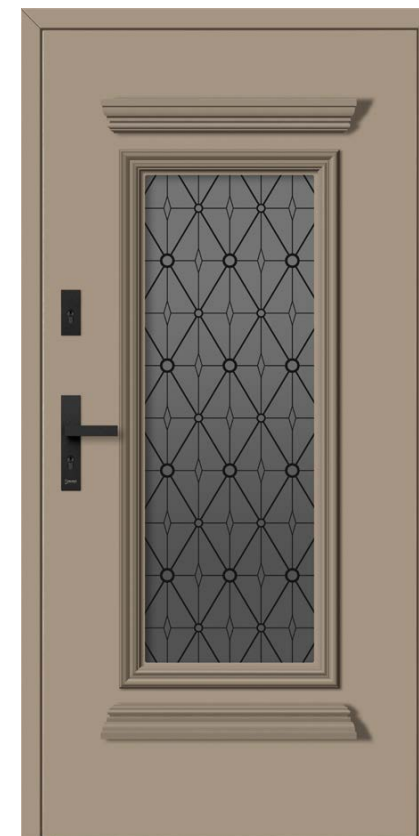

DB 709

Model standard: **7 300 zł**

Model prezentowany: **10 060 zł**

- **Kolor:** RAL 7043 Szary Ciemny
- **Klamka:** Comfort standard z szyldem górnym inox
- **Wersja:** bezprzylgowa inox

DB 710

Model standard: **7 700 zł**

Model prezentowany: **10 680 zł**

- **Kolor:** RAL 7043 Szary Ciemny
- **Szklenie:** Żaluzja bezbarwna
- **Klamka:** Comfort standard z szyldem górnym inox
- **Wersja:** bezprzylgowa inox

DB 727

Model standard: **7 700 zł**

Model prezentowany: **11 640 zł**

- **Kolor:** RAL 1019
- **Szklenie:** Onyks czarny
- **Klamka:** Comfort standard z szyldem górnym czarna anoda
- **Wersja:** bezprzylgowa inox
- **Dodatki:** wkładka antywłamaniowa czarna struktura

DB 712

Model standard: **7 700 zł**

Model prezentowany: **12 120 zł**

- **Kolor:** RAL 1019
- **Szklenie:** Noc grafit, malowanie 11M Bristol
- **Klamka:** Comfort standard z szyldem górnym czarna anoda
- **Wersja:** bezprzylgowa inox
- **Dodatki:** wkładka antywłamaniowa czarna struktura