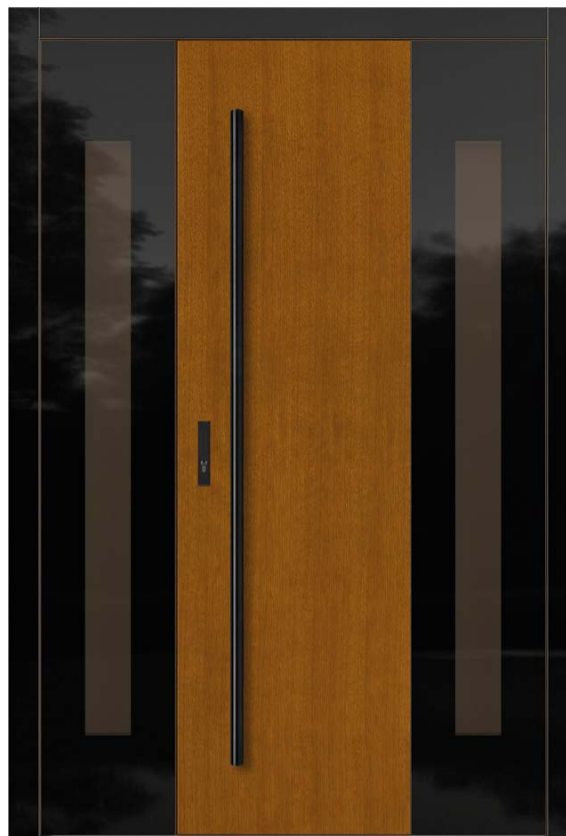

DB 510

Model standard: **7 000 zł**

Model prezentowany: **16 960 zł**

- **Kolor:** Afromozja
- **Szklenie:** Dyskretne reflex brąz
- **Antaba:** Paris 170 cm, szyld i klamka Comfort czarny anoda
- **Wersja:** bezprzylgowa Glass inox
- **Dodatki:** dostawka imitacja skrzydła szklona, wkładka antywłamaniowa czarny struktura, zapadka dzień-noc
- **Wymiary:** Hz 216 cm, Sz 150 cm