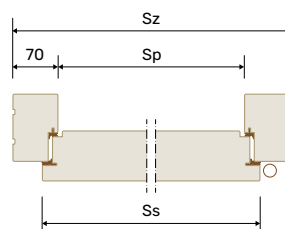

- dostępne wymiary co 10 mm ze wskazanego zakresu min – max Sp i Hp
- drzwi z wymiarami poniżej standardu - bez dopłat
- dopłaty do drzwi z wymiarami powyżej standardu - strona 118
- wymiary dla drzwi z dodatkami konstrukcyjnymi - strona 99
- wymiary dla konstrukcji z dostawkami i naświetlami - strony 100-101
- wymiary przy progu innym niż standard - strona 103
- dostępna opcja drzwi niższych niż Hp min, przy zastosowaniu pojedynczego zamka punktowego