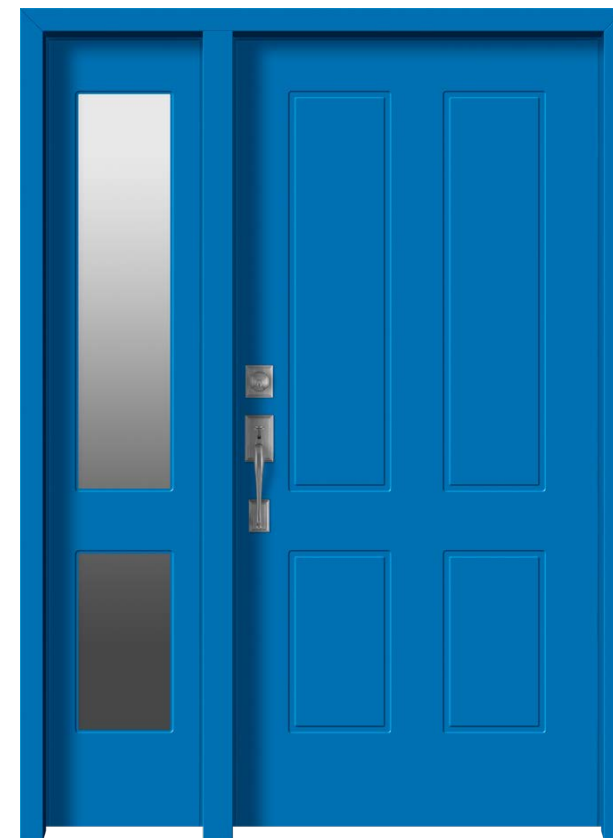

## DB 280

Model standard: 6 300 zł

Model prezentowany: 12 793 zł

- ▶ **Typ:** drzwi dwuskrzydłowe
- ▶ **Kolor:** RAL 6005 Zielony Mech
- ▶ **Szklenie:** Lustro weneckie
- ▶ **Klamka:** Prestige z szyldem górnym inox
- ▶ **Wersja:** przylgowa
- ▶ **Dodatki:** zabudowa ościeżnicy od zewnątrz 10 cm, opaski basic 10 cm
- ▶ **Wymiary:** H: 211 cm, Sz: 150 cm

### DB 279

Model standard: **6 300 zł**

Model prezentowany: **10 080 zł**

- ▶ **Kolor:** RAL 5011 Granat
- ▶ **Szklenie:** Lustro weneckie
- ▶ **Klamka:** Comfort standard inox
- ▶ **Wersja:** przylgowa
- ▶ **Dodatki:** dostawka imitacja skrzydła szklona
- ▶ **Wymiary:** Hz 211 cm, Sz 140 cm

### DB 224

Model standard: **5 900 zł**

Model prezentowany: **12 440 zł**

- ▶ **Kolor:** RAL 5014 Błękit Gołębi
- ▶ **Szklenie:** Noc grafit
- ▶ **Pochwył:** Amerykański Eva czarny struktura
- ▶ **Wersja:** przylgowa
- ▶ **Dodatki:** dostawka imitacja skrzydła szklona
- ▶ **Wymiary:** Hz 211 cm, Sz 142 cm