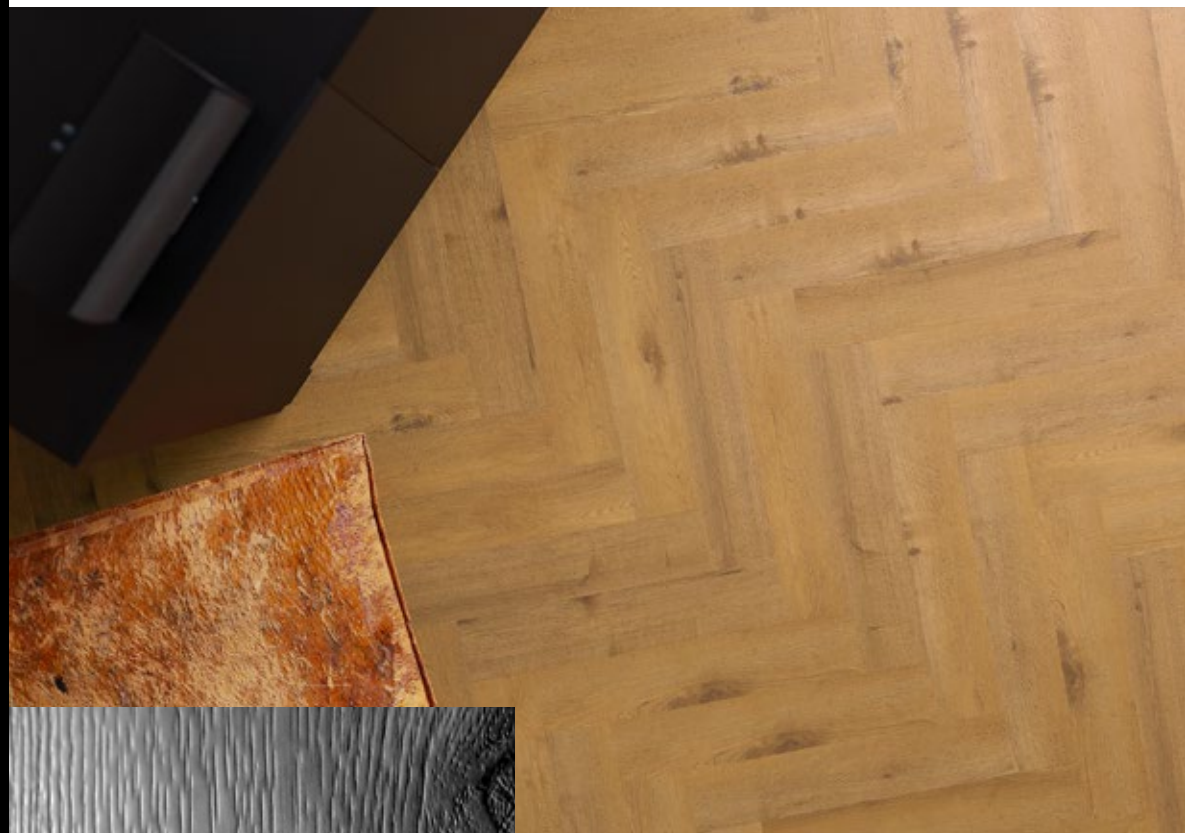

Dąb Harpo HB

Elegancja inspirowana naturą?
Wzorowane na drewnie dębowym
w średnim odcieniu brązu
z widocznymi sękami panele winylowe
DĄB HARPO HB to doskonała
propozycja dla osób kochających stylowe
wnętrza w estetyce retro, vintage i nie
tylko! Struktura synchroniczna nadaje
podłodze autentyczny wygląd oraz
przyjemną w dotyku powierzchnię.

750 x 150 mm

Format

6 mm

Grubość

4V

Mikro fuga

Synchroniczna

Struktura

Jodełka

Wzór

Unidrop

Montaż

COLLECTION
BLUES
HERRINGBONE

**Dowiedz się
więcej**