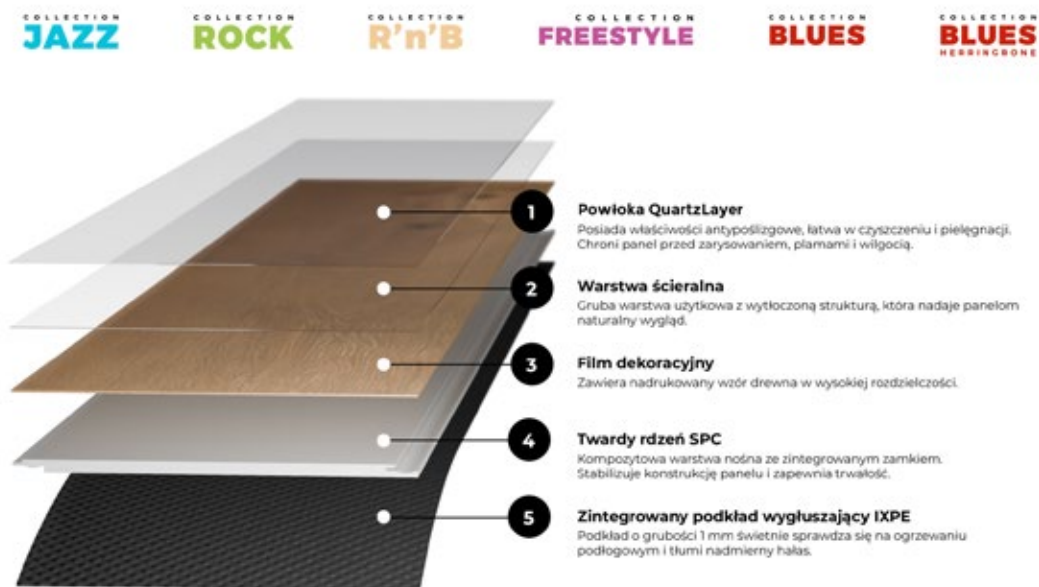

Deska

Wzór

UNICLIC

Montaż

COLLECTION
JAZZ

Dowiedz się więcej

Wenge Evans

Ciemne podłogi są kwintesencją elegancji i wyrafinowanego stylu. Dekor **WENGE EVANS** realistycznie odwzorowuje egzotyczne drewno o głębokiej, kasztanowej barwie i podkreśla oryginalny charakter każdego wnętrza. Jeśli podoba Ci się styl kolonialny, art déco lub dark academia, podłoga **WENGE EVANS** doskonale dopełni Twoją domową aranżację. Świetnie pasuje również do mebli i dodatków wykonanych z naturalnych materiałów, takich jak wełna, len, wiklina oraz kamień.

1220 x 182 mm

Format

5 mm

Grubość

COLLECTION
JAZZ

**Dowiedz
się więcej**

Budowa

Budowa podłóg winylowych ma ogromne znaczenie dla ich stabilności, trwałości, a nawet estetyki. Panele podłogowe VIN IN są złożone z warstw, z których każda pełni ważną funkcję, począwszy od górnej, która posiada właściwości antypoślizgowe, a do tego chroni panel przed zarysowaniem. Podłoga posiada też warstwę użytkową, dekoracyjną, stabilizującą oraz zintegrowany podkład wygłuszający o grubości 1 mm. Konstrukcja paneli pozwala z powodzeniem zastosować je na ogrzewaniu podłogowym zarówno wodnym, jak i elektrycznym.

Panele winylowe VIN IN są dostępne w różnych rozmiarach, więc z łatwością dobierzesz je do swojej aranżacji. Chcesz optycznie powiększyć przestrzeń? Deski w dużym formacie doskonale nadadzą się do tego celu, ponieważ tworzą na podłodze jednolitą powierzchnię, na której łączenia są słabiej widoczne. W zależności od kolekcji mogą mieć one długość nawet do 1220 mm oraz szerokość do 305 mm. Natomiast mniejsze deski, układane na wzór jodły klasycznej, dodadzą pomieszczeniu dynamiki i wizualnie ją poszerzą.