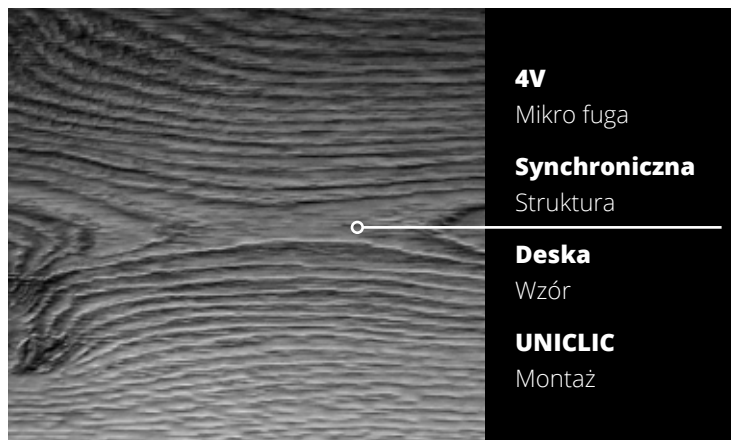

Dąb Walker

To dekor, który wprowadzi do Twojego wnętrza spokój i ciepło. Jasny, miodowy odcień paneli, odwzorujący naturalne drewno dębowe z delikatnie zarysowanymi słojami, nada lekkość i przytulny charakter Twojej aranżacji. Struktura synchroniczna dodatkowo podkreśla realistyczny wygląd podłogi i sprawia, że jej powierzchnia jest miła w dotyku. Jeśli kochasz styl boho lub eklektyczny, na pewno pokochasz tę podłogę.

1220 x 305 mm

Format

6 mm

Grubość