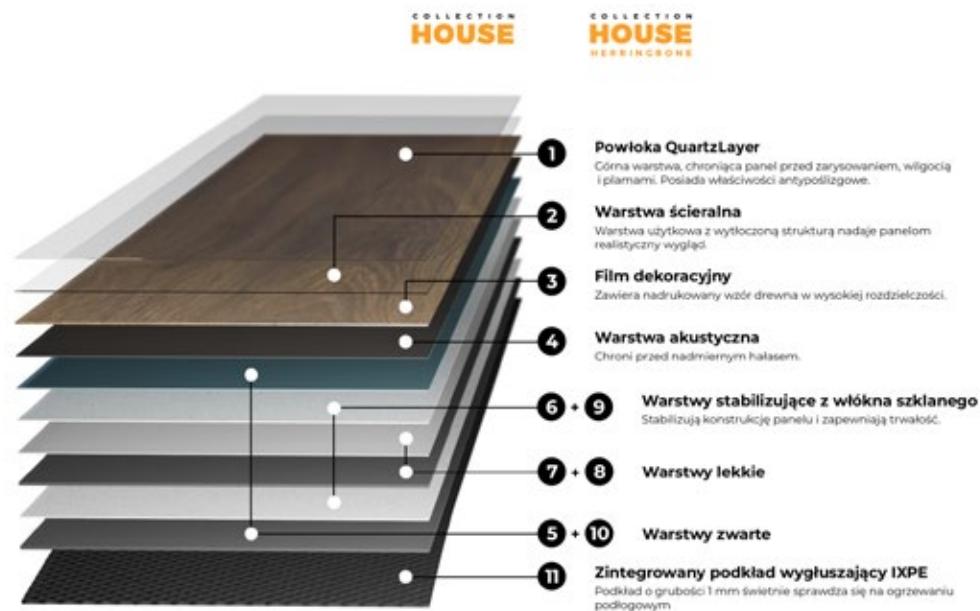

1220 x 182 mm

Format

5 mm

Grubość

COLLECTION
JAZZ

**Dowiedz
się więcej**

Budowa

Budowa podłóg winylowych ma ogromne znaczenie dla ich stabilności, trwałości, a nawet estetyki. Panele podłogowe VIN IN są złożone z warstw, z których każda pełni ważną funkcję, począwszy od górnej, która posiada właściwości antypoślizgowe, a do tego chroni panel przed zarysowaniem. Podłoga posiada też warstwę użytkową, dekoracyjną, stabilizującą oraz zintegrowany podkład wygłuszający o grubości 1 mm. Konstrukcja paneli pozwala z powodzeniem zastosować je na ogrzewaniu podłogowym zarówno wodnym, jak i elektrycznym.

Panele winylowe VIN IN są dostępne w różnych rozmiarach, więc z łatwością dobierzesz je do swojej aranżacji. Chcesz optycznie powiększyć przestrzeń? Deski w dużym formacie doskonale nadadzą się do tego celu, ponieważ tworzą na podłodze jednolitą powierzchnię, na której łączenia są słabiej widoczne. W zależności od kolekcji mogą mieć one długość nawet do 1220 mm oraz szerokość do 305 mm. Natomiast mniejsze deski, układane na wzór jodły klasycznej, dodadzą pomieszczeniu dynamiki i wizualnie ją poszerzą.