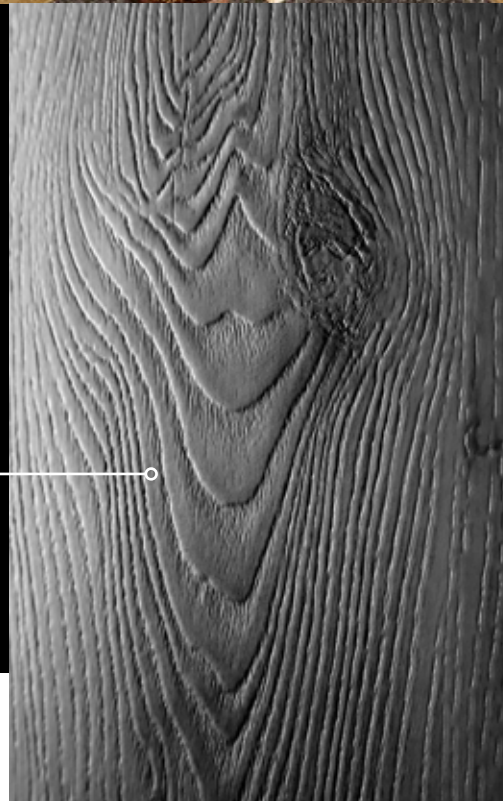

Dąb Flash

Dekor **FLASH** zamieni każde pomieszczenie w przytulną i pełną życia przestrzeń, gdzie możesz z zapałem oddać się swoim ulubionym zajęciom i odpocząć od codziennego chaosu. Ciepły, średni odcień brązu i naturalny rysunek drewna współgrają ze sobą, tworząc harmonijną kompozycję. Podłoga znakomicie sprawdzi się w aranżacjach w stylu scandi boho, rustykalnym oraz eklektycznym.

1220 x 229 mm

Format

6,5 mm

Grubość

4V

Mikro fuga

Synchroniczna

Struktura

Deska

Wzór

5G Valinge

Montaż

COLLECTION
FREESTYLE

**Dowiedz się
więcej**