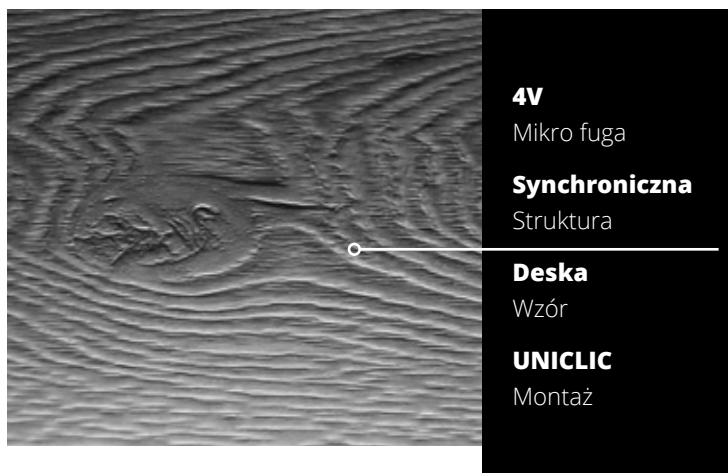

Deska

Wzór

UNICLIC

Montaż

COLLECTION
JAZZ

**Dowiedz
się więcej**

Dąb Ammons

Odkryj harmonijną kompozycję ciepłych, naturalnych tonów, tworzących dekor **DĄB AMMONS**. Nasycona, miodowa barwa paneli i matowa powierzchnia tworzą doskonałą równowagę między delikatnością a surowością. Struktura synchroniczna podkreśla rysunek drewna, tworząc realistyczne odwzorowanie naturalnych materiałów.