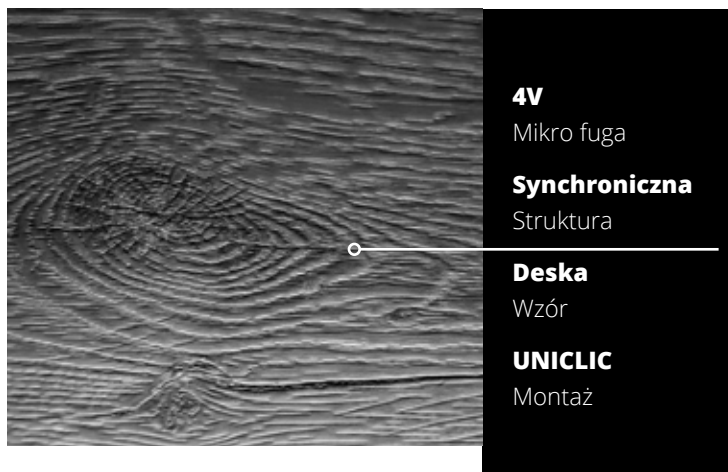

Deska

Wzór

UNICLIC

Montaż

COLLECTION
JAZZ

Dowiedz się więcej

Wenge Evans

Ciemne podłogi są kwintesencją elegancji i wyrafinowanego stylu. Dekor **WENGE EVANS** realistycznie odwzorowuje egzotyczne drewno o głębokiej, kasztanowej barwie i podkreśla oryginalny charakter każdego wnętrza. Jeśli podoba Ci się styl kolonialny, art déco lub dark academia, podłoga **WENGE EVANS** doskonale dopełni Twoją domową aranżację. Świetnie pasuje również do mebli i dodatków wykonanych z naturalnych materiałów, takich jak wełna, len, wiklina oraz kamień.