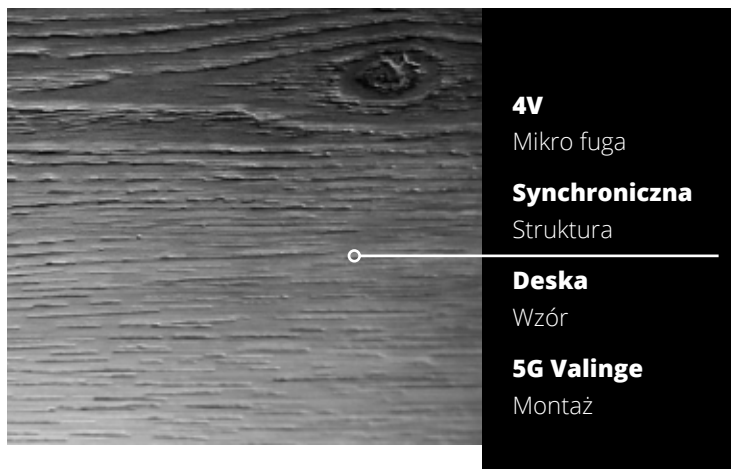

Deska

Wzór

5G Valinge

Montaż

COLLECTION
FREESTYLE

**Dowiedz się
więcej**

Dąb Graffity

Podłoga **GRAFFITY**, zainspirowana wyrazistością miejskiego klimatu, doda Twojej przestrzeni industrialnego uroku. Autentyczny obraz drewna dębowego znakomicie dopasuje się do aranżacji minimalistycznych i loftowych. To propozycja dla osób kochających nowoczesny design, funkcjonalność i wszechstronność. Stwórz oryginalne pomieszczenie, nie rezygnując z przytulności!